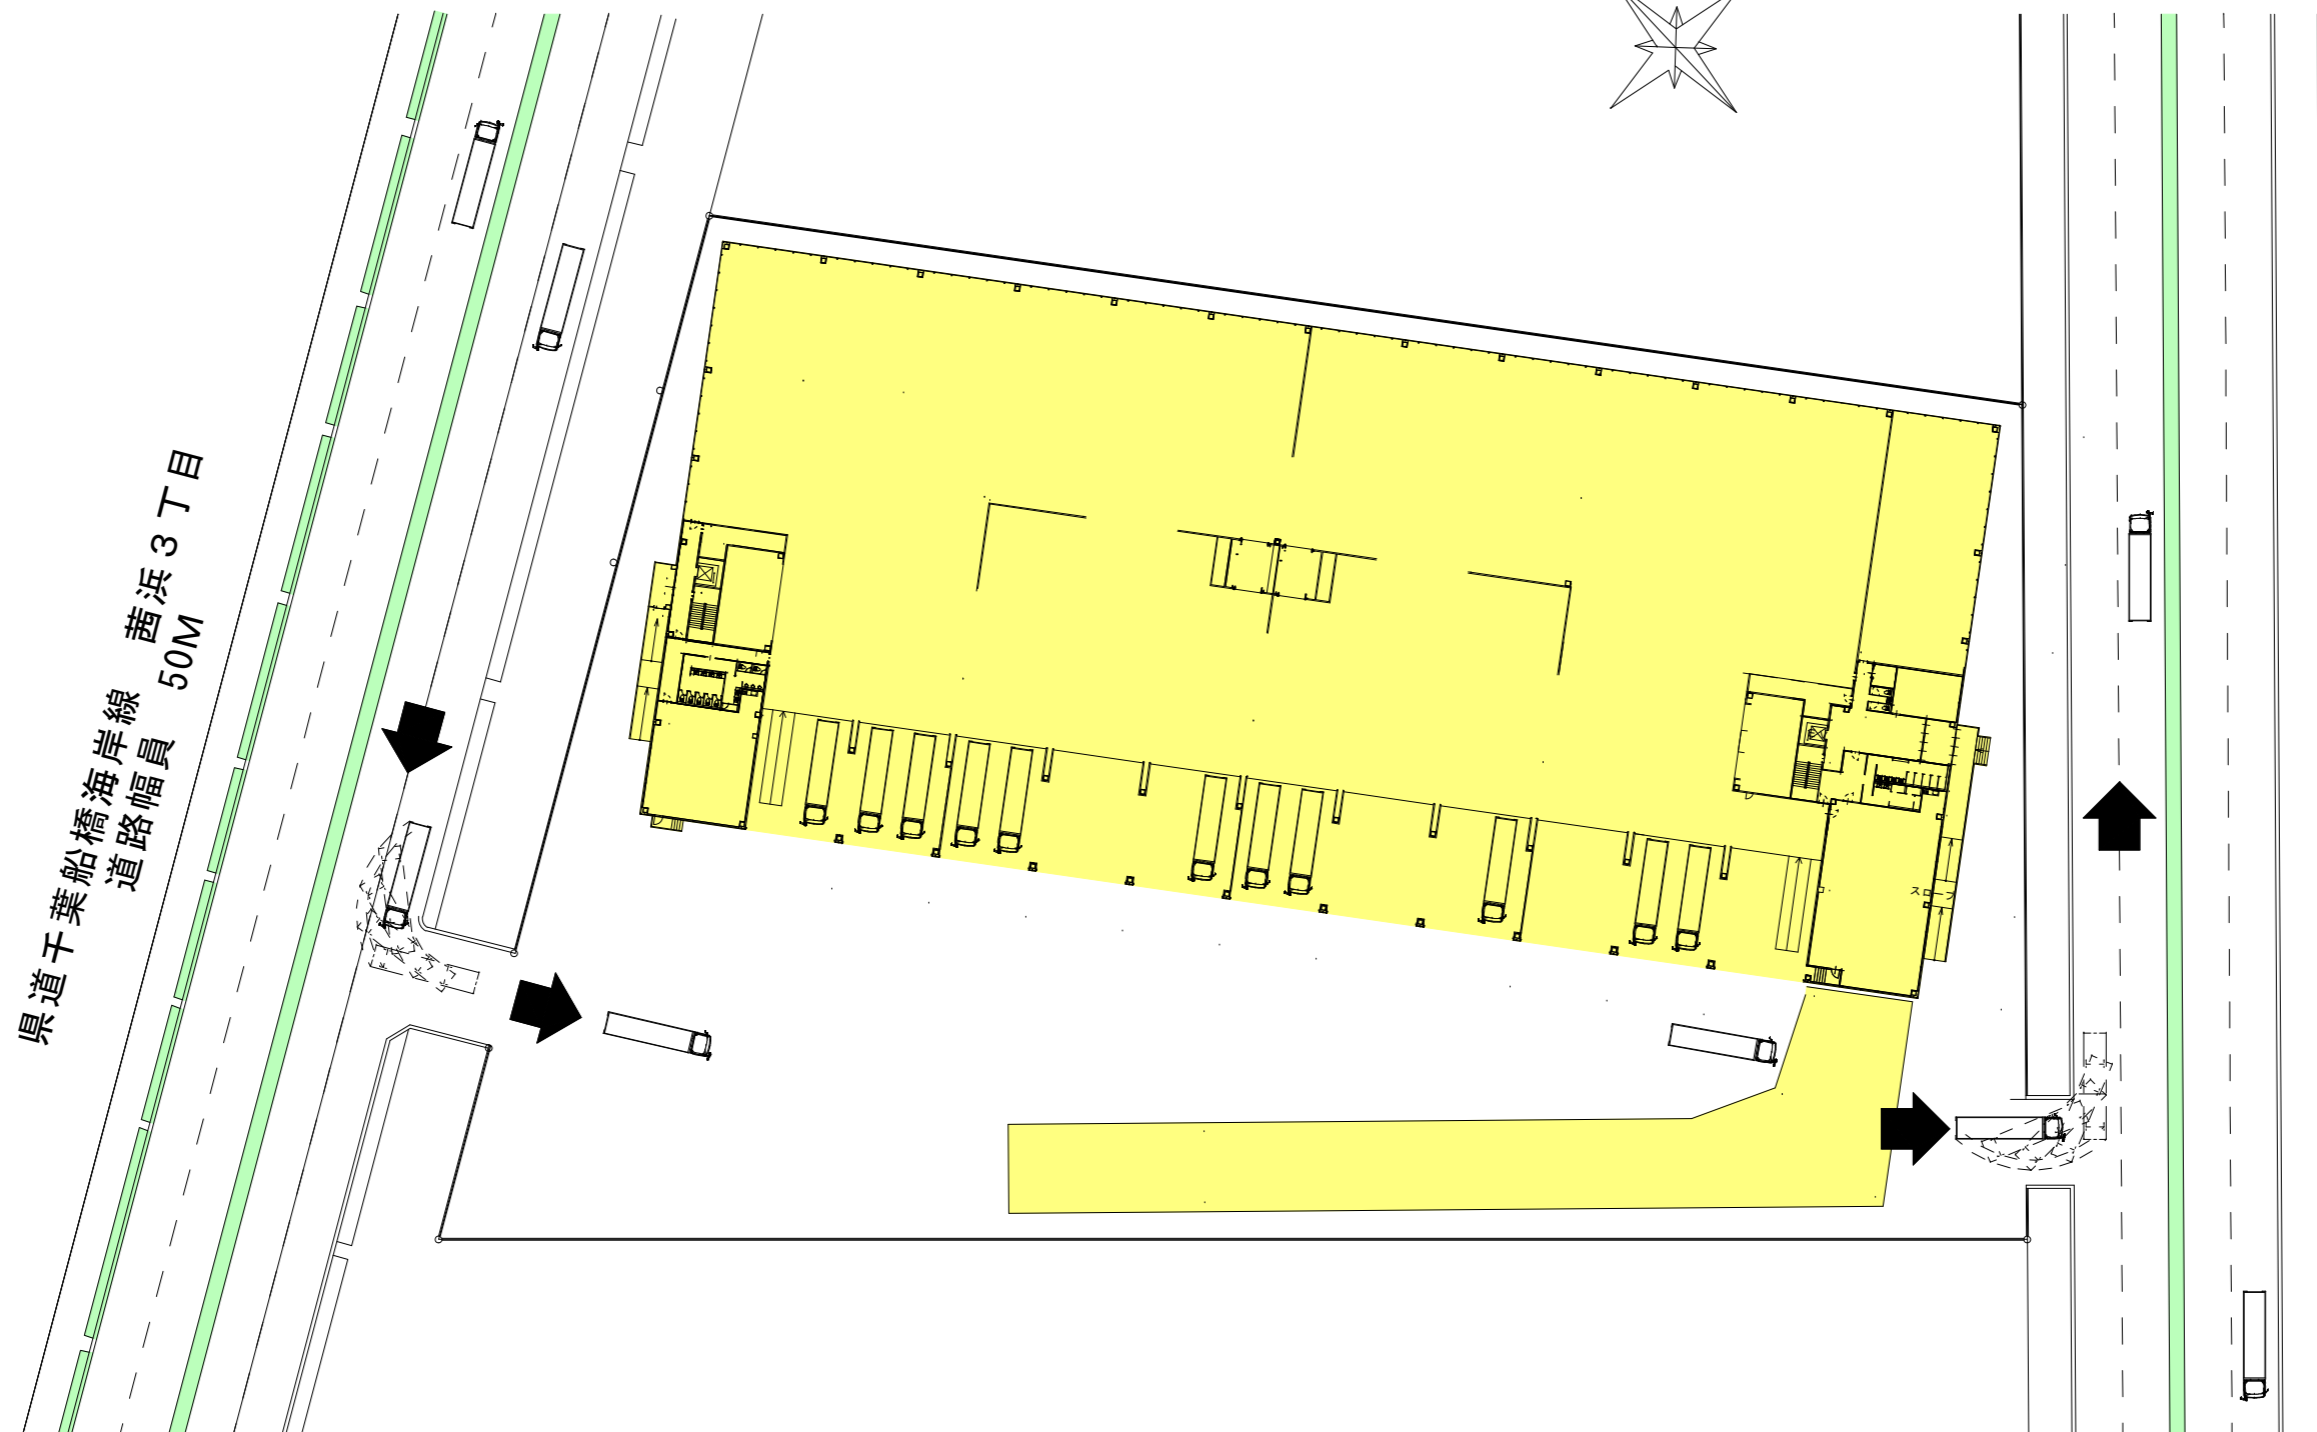

至 東関東自動車道  
谷津船橋インターチェンジ

県道千葉船橋海岸線 茜浜3丁目  
道路幅員 50M

習志野市道 13-058号線  
道路幅員 25M

配置図

至 JR武蔵野線・京葉線  
新習志野駅